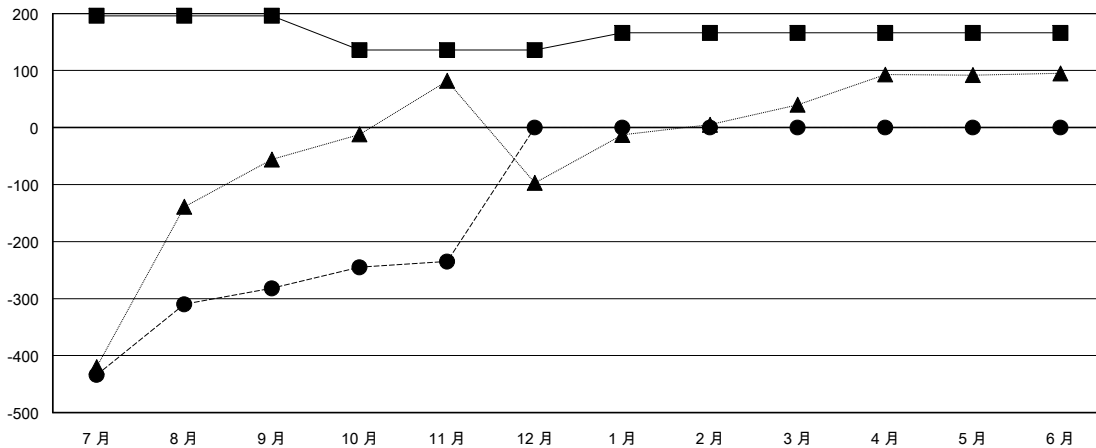

MONTHLY MEMBERSHIP PROGRESS REPORT

District 300A2

Results as of: 11/30/2017

GMT: PEI-JEN CHEN

地點 REP OF CHINA

GMT憲章區

分會			
成果 2017-2018			
季	新分會目標	新會	會員流失的分會
7月/8月/9月	1	0	4
10月/11月/12月	1	0	0
1月/2月/3月	1	0	0
4月/5月/6月	0	0	0

位會員@每位須繳			
成果 2017-2018			
季	會員淨增長目標	實際會員增長數	實際退會會員 (包括轉會)
7月/8月/9月	196	603	818
10月/11月/12月	-60	66	3
1月/2月/3月	30	0	0
4月/5月/6月	0	0	0

目標與實際新會累積

目標和實際會員累積

已取消的分會: 4	95 CLUBS OF 116 增添1位或以上的新會員	性別分佈 男 2,436 (62.98%) 女 1,432 (37.02%) 年度女性會員百分比目標: 5%
放棄的會員	點擊這裡取得累計會員數據	總計家庭單位會員數 616
過世 6		支付減半會費的家庭會員 332
分會已取消 0		
其他 815		
總計 821		