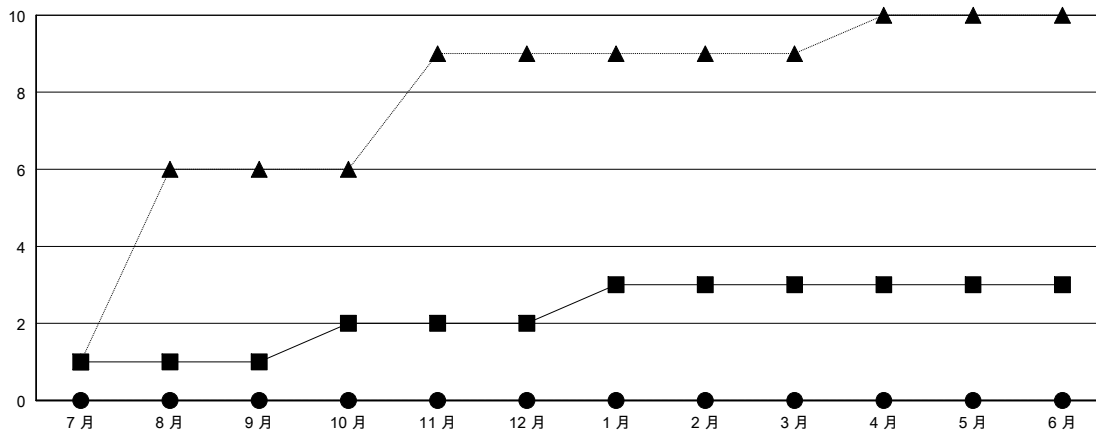

MONTHLY MEMBERSHIP PROGRESS REPORT

District 300A2

Results as of: 11/30/2017

GMT: PEI-JEN CHEN

地點 REP OF CHINA

GMT憲章區

分會			
成果 2017-2018			
季	新分會目標	新會	會員流失的分會
7月/8月/9月	1	0	4
10月/11月/12月	1	0	0
1月/2月/3月	1	0	0
4月/5月/6月	0	0	0

位會員@每位須繳			
成果 2017-2018			
季	會員淨增長目標	實際會員增長數	實際退會會員 (包括轉會)
7月/8月/9月	196	603	818
10月/11月/12月	-60	66	3
1月/2月/3月	30	0	0
4月/5月/6月	0	0	0

目標與實際新會累積

目標和實際會員累積

已取消的分會: 4	95 CLUBS OF 116 增添1位或以上的新會員	性別分佈 男 2,436 (62.98%) 女 1,432 (37.02%) 年度女性會員百分比目標: 5%
放棄的會員	點擊這裡取得累計會員數據	總計家庭單位會員數 616
過世 6		支付減半會費的家庭會員 332
分會已取消 0		
其他 815		
總計 821		